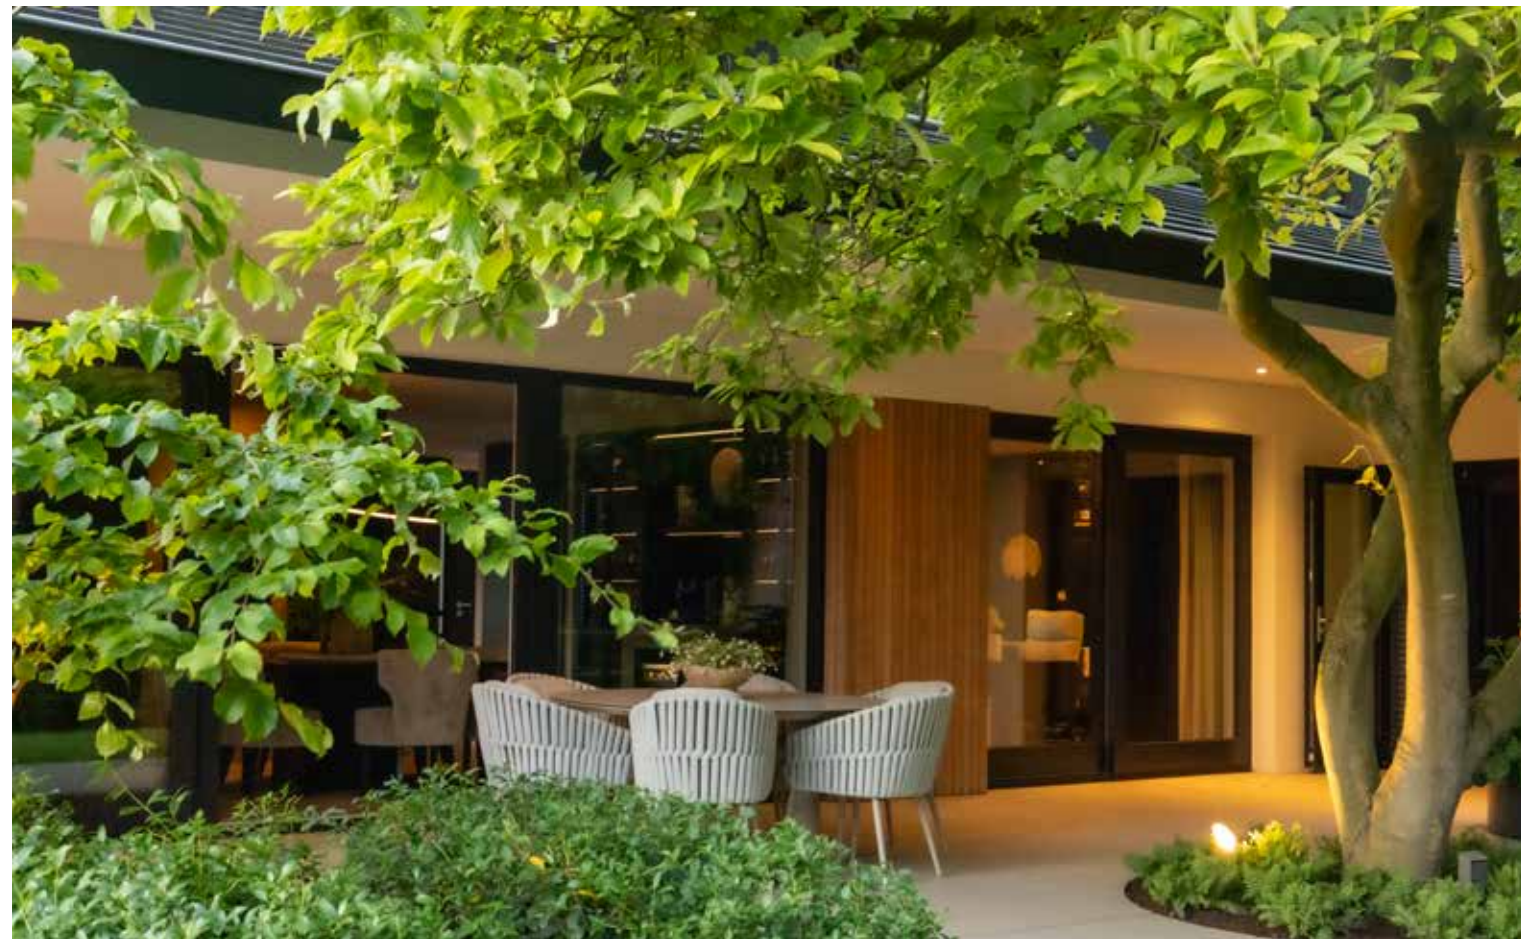

# *Een natuurlijke droomtuin aan het park*

Tuinontwerpstudio William de Boet

*William de Boet*

William de Boet verwezenlijkte met zijn prachtige tuinontwerp de dromen van zijn opdrachtgevers. Geheel volgens hun wensen gaat de tuin op in de parkachtige omgeving, nodigen de terrassen uit om er te vertoeven en vormt de bestaande magnolia het middelpunt. “Op het moment dat we de foto’s van de tuin maakten, speelden de zonnestralen en de bladeren van de prachtige boom een heerlijk spel. Als je dat als tuinontwerper ziet, maakt je hart een sprongetje”, aldus de ervaren vakman.

De aimabele tuinontwerper koos voor grote gebaren en bracht met organische vormen en verschillende groentinten sfeer en beleving in de tuin, die welhaast lijkt samen te smelten met het park ernaast. De keramische tegels op de terrassen zijn onderhoudsvrij en sluiten aan bij de natuurlijke uitstraling van de tuin.

Het terras bij de woning vormt de ideale setting om samen te genieten van een barbecue, terwijl de zitplek verderop in de tuin perfect is om te zonnen en met vrienden en familie onder het genot van een lekker glas wijn het leven te vieren. Het prachtige meubilair sluit aan bij het hoge niveau van het tuinontwerp, dat tot in het kleinste detail door vakmensen werd gerealiseerd. Met de majestueuze magnolia als stralend middelpunt.