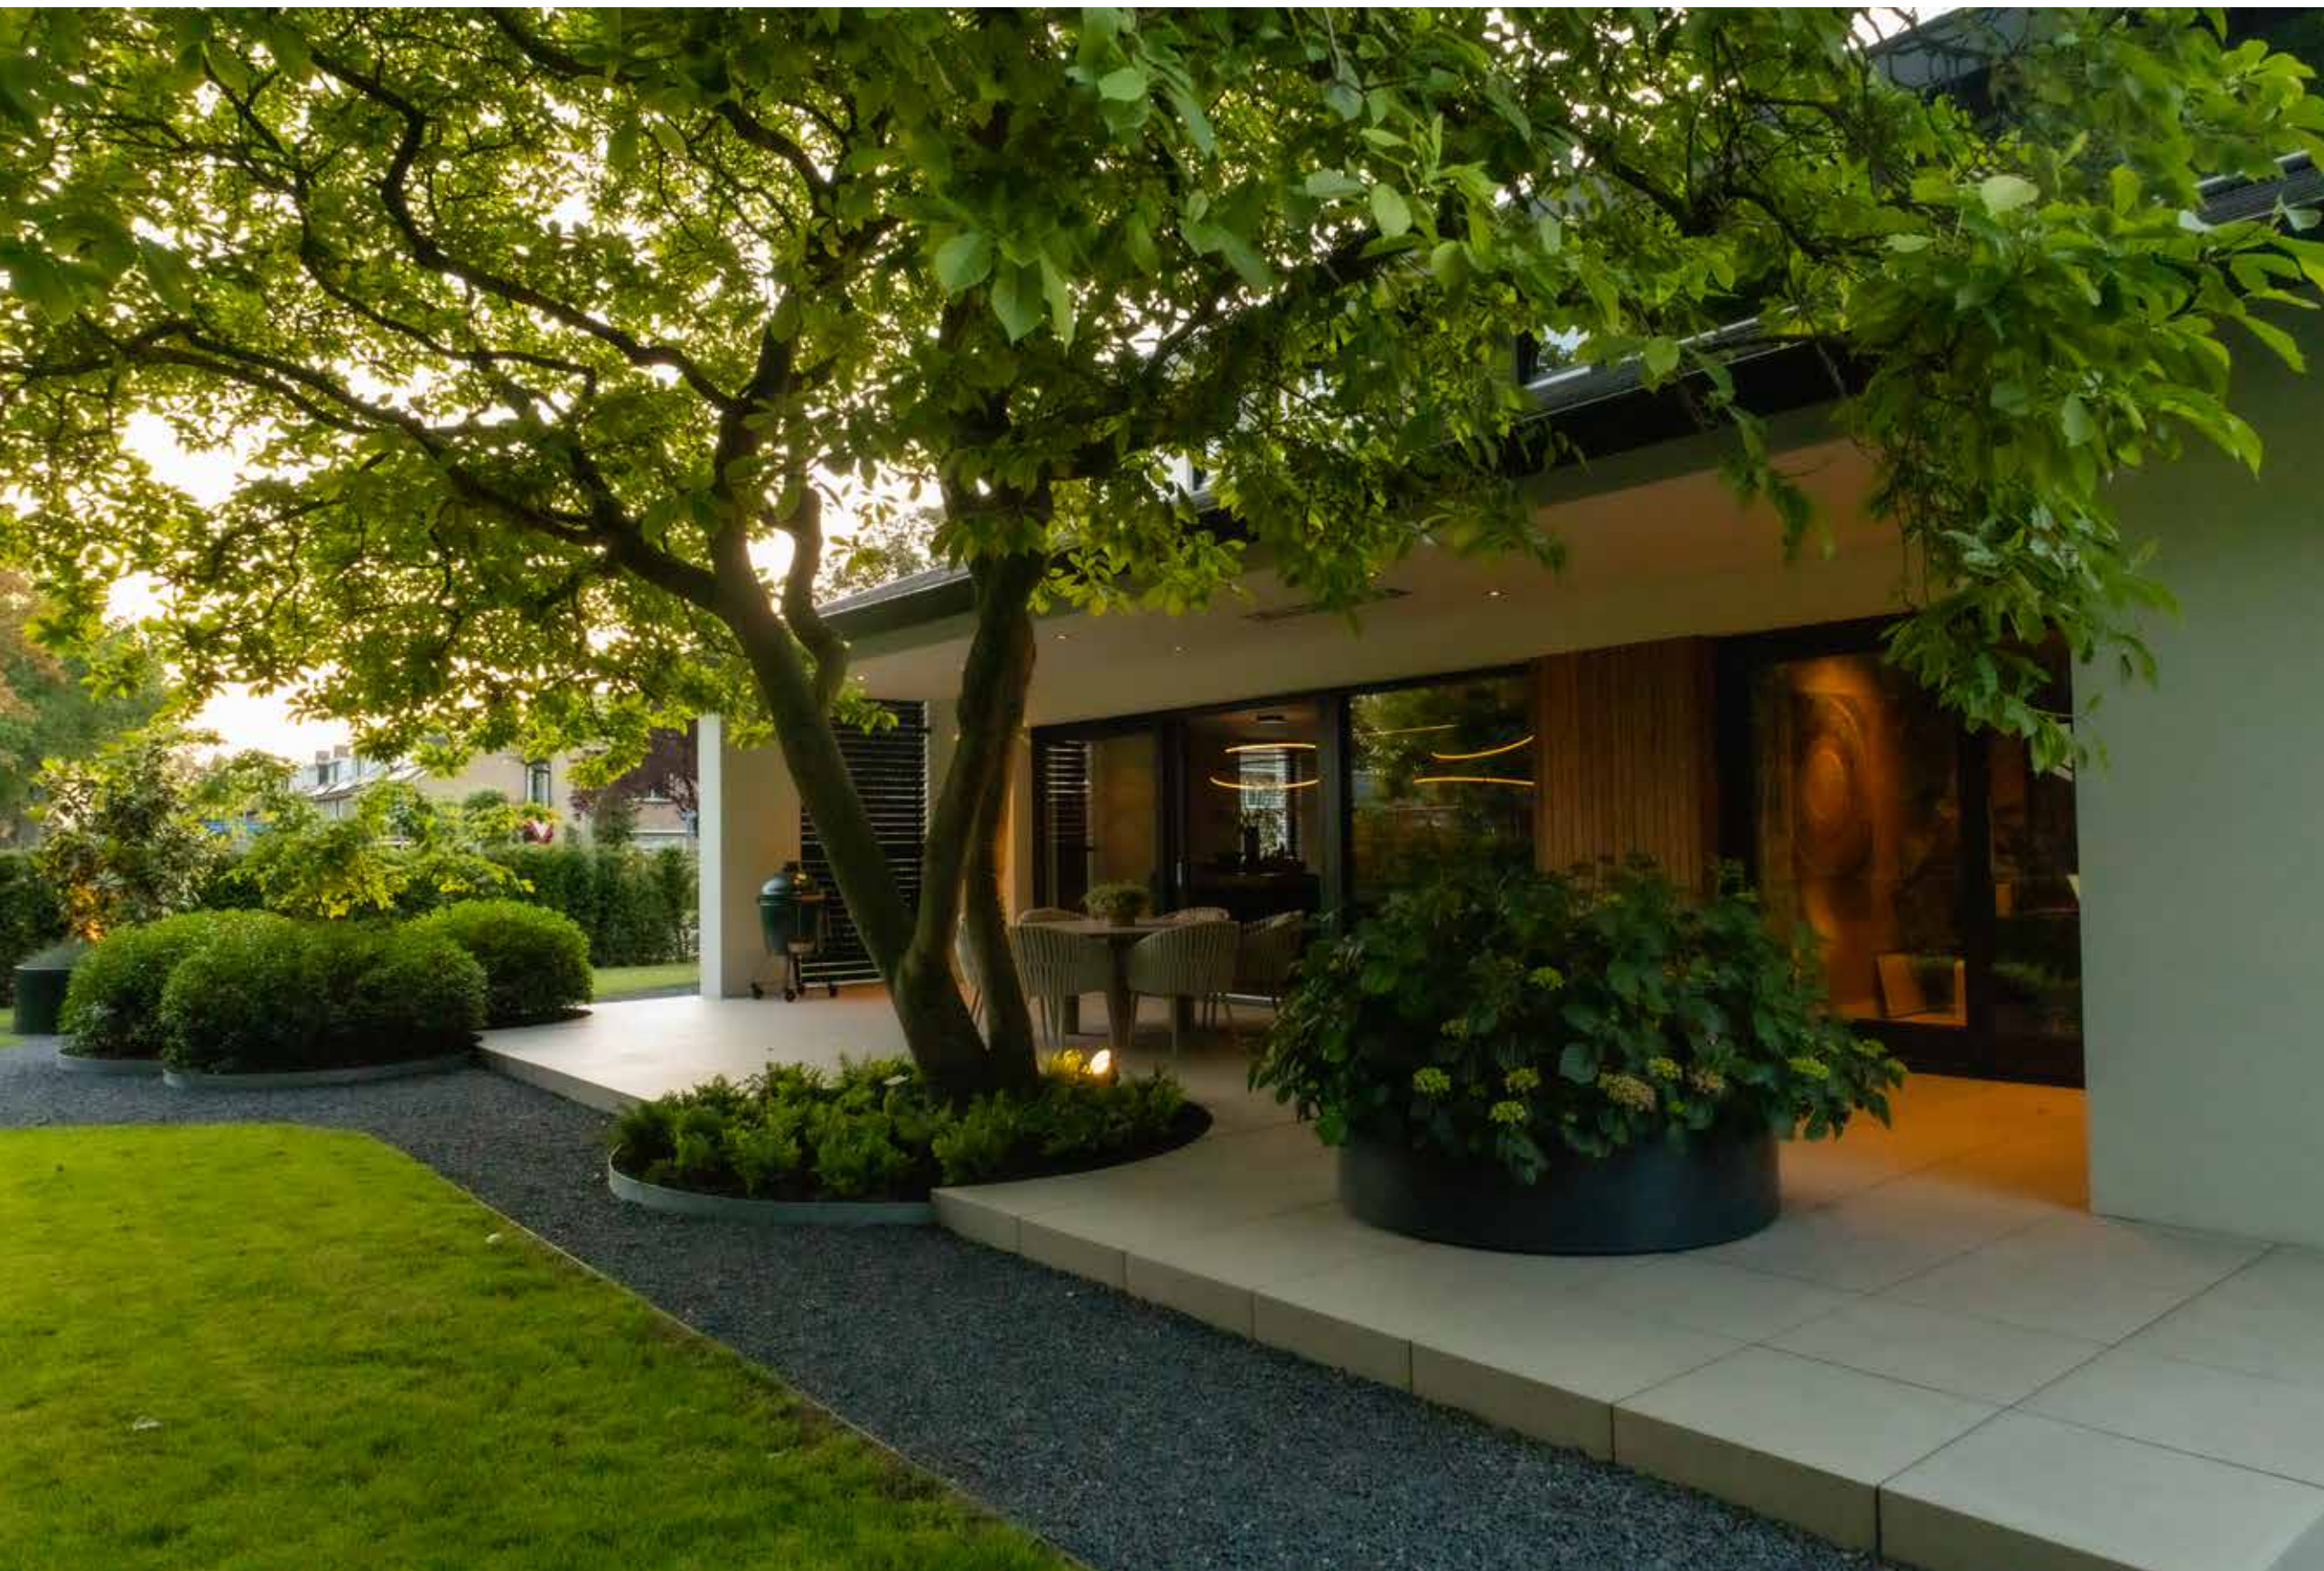

# *Een natuurlijke droomtuin aan het park*

Tuinontwerpstudio William de Boet

*William de Boet*

William de Boet verwezenlijkte met zijn prachtige tuinontwerp de dromen van zijn opdrachtgevers. Geheel volgens hun wensen gaat de tuin op in de parkachtige omgeving, nodigen de terrassen uit om er te vertoeven en vormt de bestaande magnolia het middelpunt. “Op het moment dat we de foto’s van de tuin maakten, speelden de zonnestralen en de bladeren van de prachtige boom een heerlijk spel. Als je dat als tuinontwerper ziet, maakt je hart een sprongetje”, aldus de ervaren vakman.

“Mijn werkwijze als ontwerper van tuinen en architect van buitenruimtes draait om het creëren van luxe, complete tuinen die tot de verbeelding spreken. Elke wens voor het ontwerpen van een tuin is anders en daarom vormt de droom van mijn opdrachtgevers altijd het uitgangspunt”, aldus William.

De aimabele tuinontwerper koos voor grote gebaren en bracht met organische vormen en verschillende groentinten sfeer en beleving in de tuin, die welhaast lijkt samen te smelten met het park ernaast. De keramische tegels op de terrassen zijn onderhoudsvrij en sluiten aan bij de natuurlijke uitstraling van de tuin.

Het terras bij de woning vormt de ideale setting om samen te genieten van een barbecue, terwijl de zitplek verderop in de tuin perfect is om te zonnen en met vrienden en familie onder het genot van een lekker glas wijn het leven te vieren. Het prachtige meubilair sluit aan bij het hoge niveau van het tuinontwerp, dat tot in het kleinste detail door vakmensen werd gerealiseerd. Met de majestueuze magnolia als stralend middelpunt.